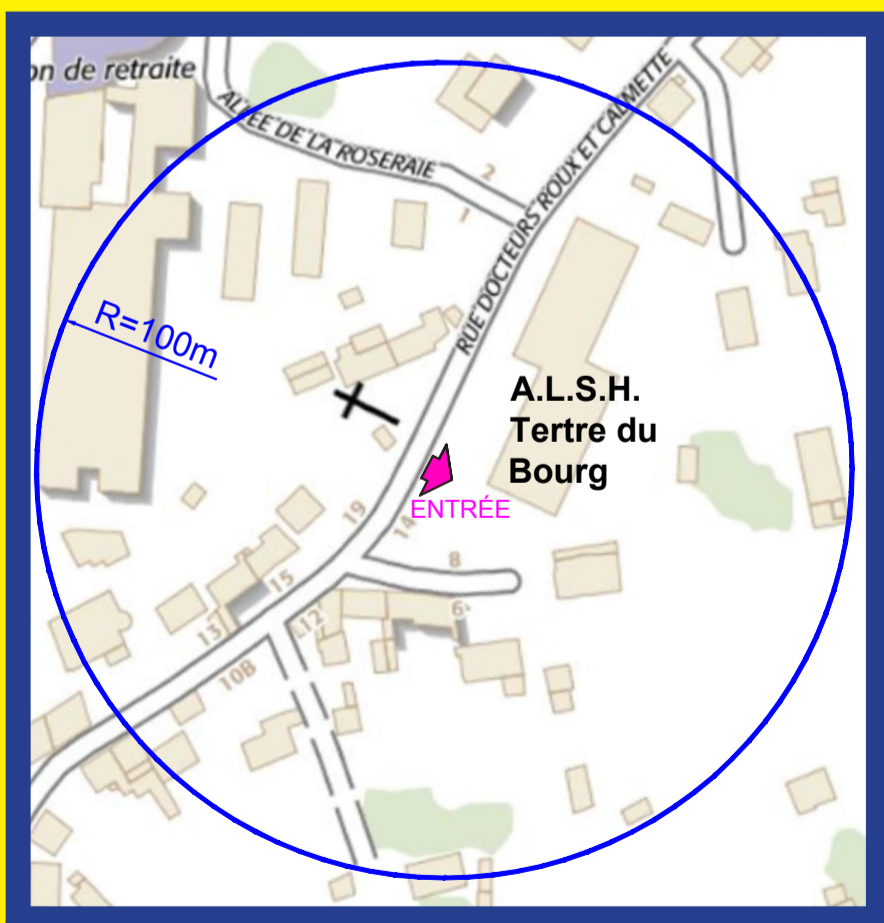

Port du masque obligatoire aux abords des établissements scolaires et d'accueil de loisirs de 7 h 30 à 19 h

COLLÈGES ET ÉCOLE PRIVÉE

ACCUEIL DE LOISIRS

ÉCOLE PUBLIQUE