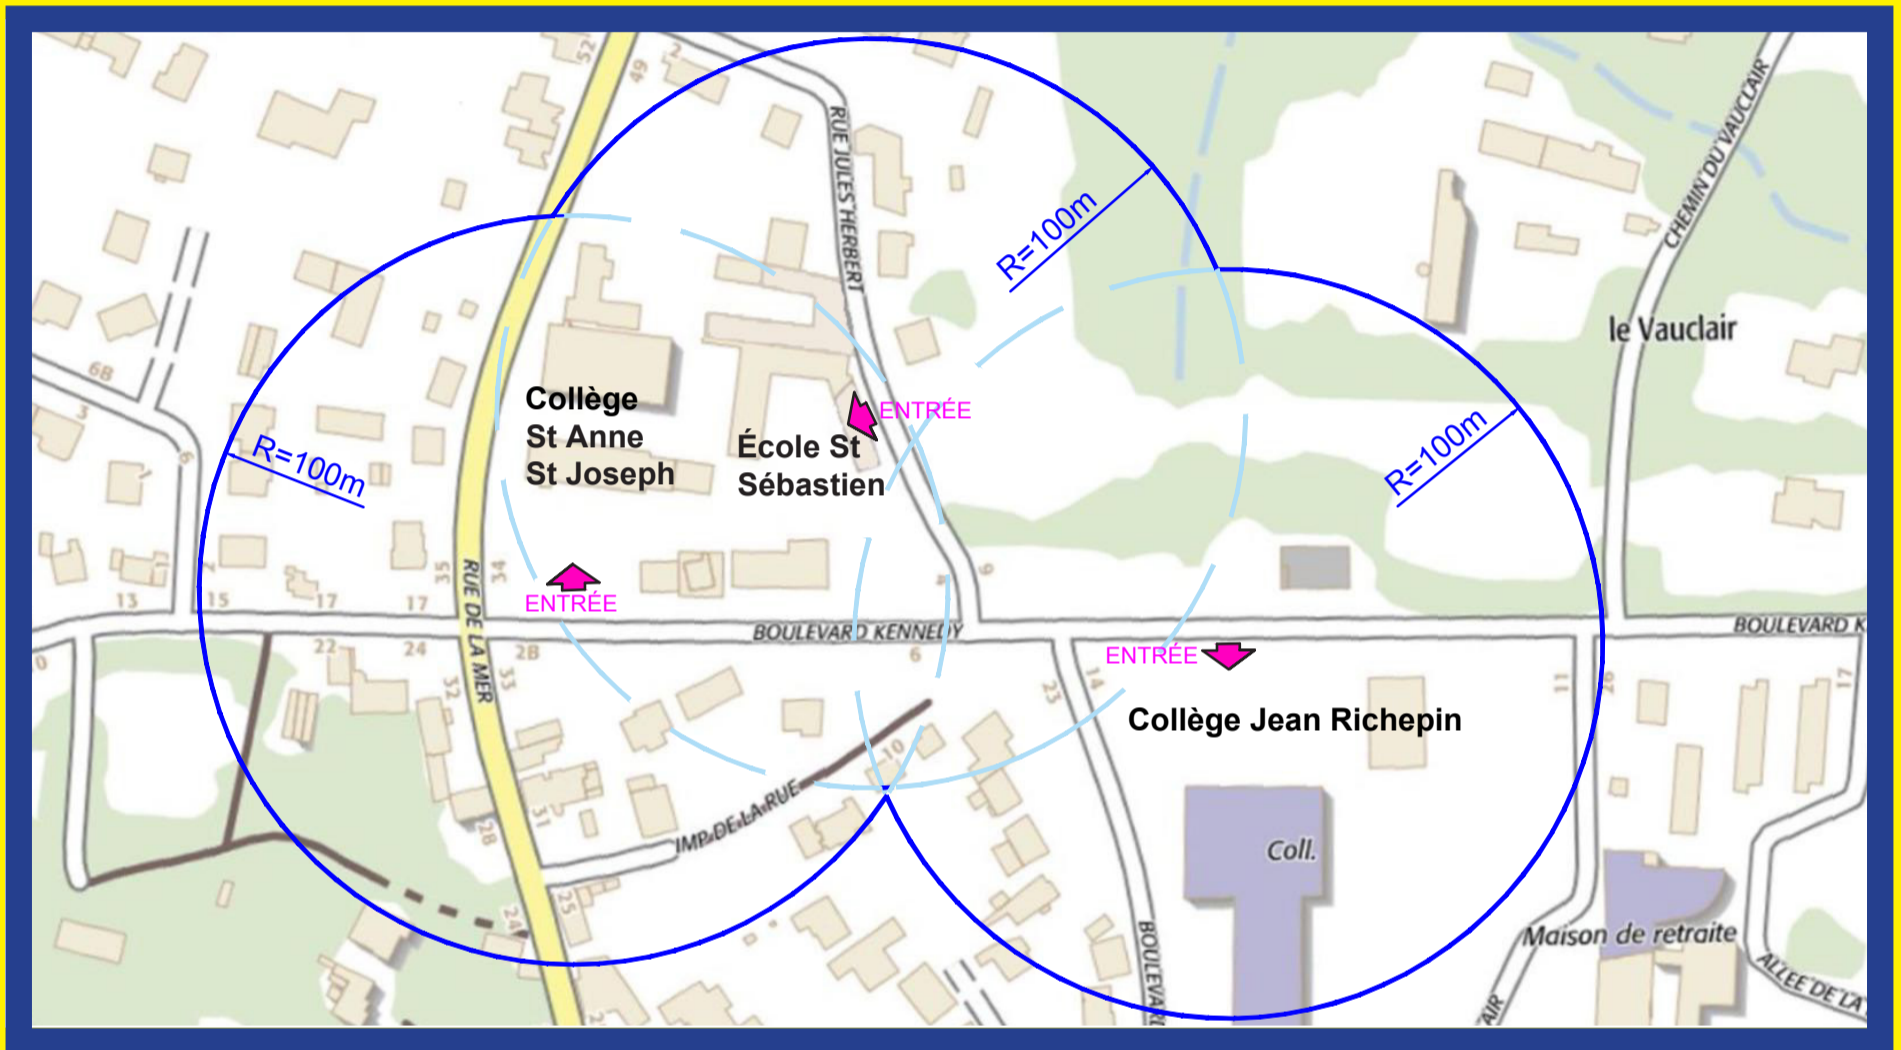

Port du masque obligatoire aux abords des établissements scolaires et d'accueil de loisirs de 7 h 30 à 19 h

COLLÈGES ET ÉCOLE PRIVÉE

ACCUEIL DE LOISIRS

ÉCOLE PUBLIQUE